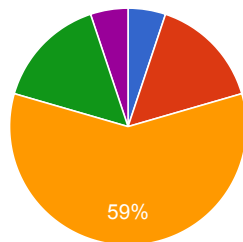

**MINISTERIO DE GOBIERNO Y COMUNIDAD**

- Lic. Covid - Grupos de Riesgo: 73
- Guardias: 463
- Licencias: 72
- Trabajo en la oficina: 12
- Teletrabajo: 7

**MTRIO. DE DESARROLLO HUMANO Y ARTICULACION SOLIDARIA**

- Lic. Covid - Grupos de Riesgo: 139
- Guardias: 357
- Licencias: 191
- Trabajo en la oficina: 165
- Teletrabajo: 76

**SECRETARIA DE ENERGIA**

- Lic. Covid - Grupos de Riesgo: 2
- Guardias: 6
- Licencias: 23
- Trabajo en la oficina: 6
- Teletrabajo: 2