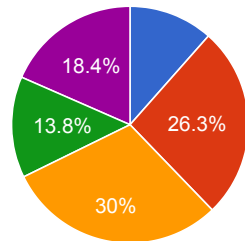

MTRIO. OBRAS Y SERV. PUBLICOS

- Lic. Covid - Grupos de Riesgo: 25
- Guardias: 57
- Licencias: 65
- Trabajo en la oficina: 30
- Teletrabajo: 40