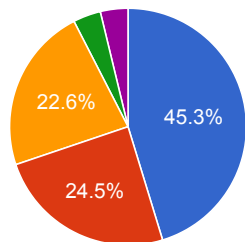

IDEVI

- Lic. Covid - Grupos de Riesgo: 24
- Guardias: 13
- Licencias: 12
- Trabajo en la oficina: 2
- Teletrabajo: 2