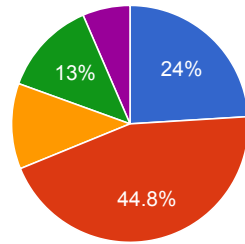

IPPV

- Lic. Covid - Grupos de Riesgo: 37
- Guardias: 69
- Licencias: 18
- Trabajo en la oficina: 20
- Teletrabajo: 10