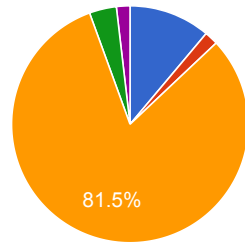

SRIA DE AMBIENTE Y DES. SUST.

- Lic. Covid - Grupos de Riesgo: 6
- Guardias: 1
- Licencias: 44
- Trabajo en la oficina: 2
- Teletrabajo: 1