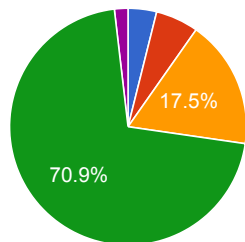

MRIO. DE SEGURIDAD Y JUSTICIA

- Lic. Covid - Grupos de Riesgo: 40
- Guardias: 60
- Licencias: 180
- Trabajo en la oficina: 727
- Teletrabajo: 19