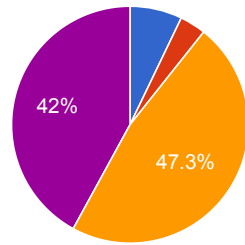

**IPPV**

- Lic. Covid - Grupos de Riesgo: 37
- Guardias: 69
- Licencias: 18
- Trabajo en la oficina: 20
- Teletrabajo: 10

**FISCALIA DE ESTADO**

- Lic. Covid - Grupos de Riesgo: 6
- Guardias: 3
- Licencias: 28
- Trabajo en la oficina: 23
- Teletrabajo: 3

**MRIO. DE TURISMO CULTURA Y DEP**

- Lic. Covid - Grupos de Riesgo: 30
- Guardias: 15
- Licencias: 199
- Teletrabajo: 177

**C.PCIAL.SALUD P. 1844**

- Lic. Covid - Grupos de Riesgo: 40
- Guardias: 42
- Licencias: 6
- Trabajo en la oficina: 242
- Teletrabajo: 3