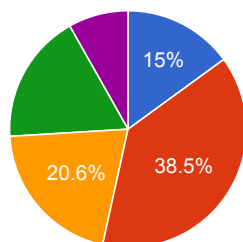

**MINISTERIO DE GOBIERNO Y COMUNIDAD**

- Lic. Covid - Grupos de Riesgo: 73
- Guardias: 463
- Licencias: 72
- Trabajo en la oficina: 12
- Teletrabajo: 7

**MTRIO. DE DESARROLLO HUMANO Y ARTICULACION SOLIDARIA**

- Lic. Covid - Grupos de Riesgo: 139
- Guardias: 357
- Licencias: 191
- Trabajo en la oficina: 165
- Teletrabajo: 76

**SECRETARIA DE ENERGIA**

- Lic. Covid - Grupos de Riesgo: 2
- Guardias: 6
- Licencias: 23
- Trabajo en la oficina: 6
- Teletrabajo: 2