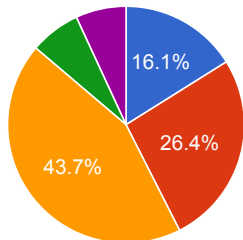

DEPTO. PCIAL.DE AGUAS

- Lic. Covid - Grupos de Riesgo: 14
- Guardias: 23
- Licencias: 38
- Trabajo en la oficina: 6
- Teletrabajo: 6