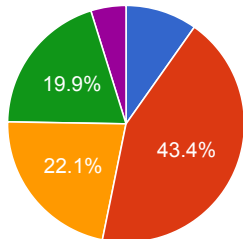

MRIO DE PRODUCCION Y AGROINDUSTRIA

- Lic. Covid - Grupos de Riesgo: 55
- Guardias: 244
- Licencias: 124
- Trabajo en la oficina: 112
- Teletrabajo: 27