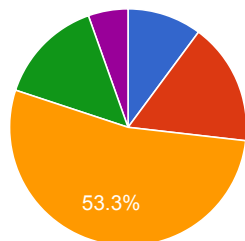

SECR. GRAL. DE LA GOBERNACION

- Lic. Covid - Grupos de Riesgo: 28
- Guardias: 46
- Licencias: 147
- Trabajo en la oficina: 40
- Teletrabajo: 15