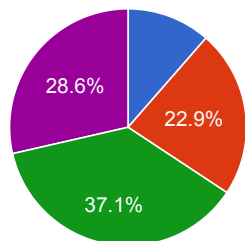

AGENCIA PREV DE ADICCIONES

- Lic. Covid - Grupos de Riesgo: 4
- Guardias: 8
- Trabajo en la oficina: 13
- Teletrabajo: 10