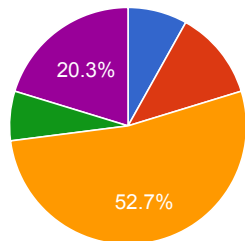

CONTADURIA GENERAL

- Lic. Covid - Grupos de Riesgo: 6
- Guardias: 9
- Licencias: 39
- Trabajo en la oficina: 5
- Teletrabajo: 15