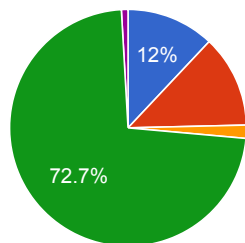

**IPPV**

- Lic. Covid - Grupos de Riesgo: 37
- Guardias: 69
- Licencias: 18
- Trabajo en la oficina: 20
- Teletrabajo: 10

**FISCALIA DE ESTADO**

- Lic. Covid - Grupos de Riesgo: 6
- Guardias: 3
- Licencias: 28
- Trabajo en la oficina: 23
- Teletrabajo: 3

**MRIO. DE TURISMO CULTURA Y DEP**

- Lic. Covid - Grupos de Riesgo: 30
- Guardias: 15
- Licencias: 199
- Teletrabajo: 177

**C.PCIAL.SALUD P. 1844**

- Lic. Covid - Grupos de Riesgo: 40
- Guardias: 42
- Licencias: 6
- Trabajo en la oficina: 242
- Teletrabajo: 3