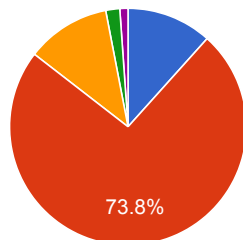

**MINISTERIO DE GOBIERNO Y COMUNIDAD**

- Lic. Covid - Grupos de Riesgo: 73
- Guardias: 463
- Licencias: 72
- Trabajo en la oficina: 12
- Teletrabajo: 7

**MTRIO. DE DESARROLLO HUMANO Y ARTICULACION SOLIDARIA**

- Lic. Covid - Grupos de Riesgo: 139
- Guardias: 357
- Licencias: 191
- Trabajo en la oficina: 165
- Teletrabajo: 76

**SECRETARIA DE ENERGIA**

- Lic. Covid - Grupos de Riesgo: 2
- Guardias: 6
- Licencias: 23
- Trabajo en la oficina: 6
- Teletrabajo: 2