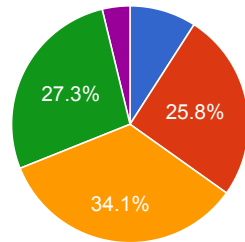

LOTERIA P/OBRAS ACC.SOC.R.N.

- Lic. Covid - Grupos de Riesgo: 12
- Guardias: 34
- Licencias: 45
- Trabajo en la oficina: 36
- Teletrabajo: 5