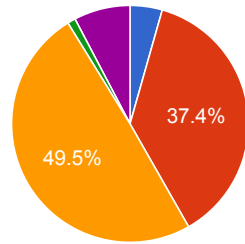

SRIA DE PLANIFIC Y DES. SUST.

- Lic. Covid - Grupos de Riesgo: 4
- Guardias: 34
- Licencias: 45
- Trabajo en la oficina: 1
- Teletrabajo: 7