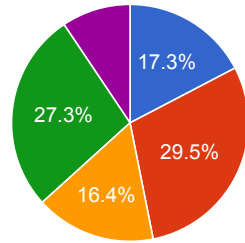

I.PRO.S.S.

- Lic. Covid - Grupos de Riesgo: 94
- Guardias: 160
- Licencias: 89
- Trabajo en la oficina: 148
- Teletrabajo: 51