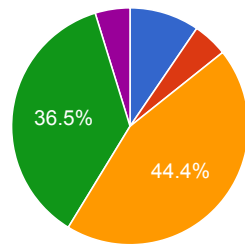

FISCALIA DE ESTADO

- Lic. Covid - Grupos de Riesgo: 6
- Guardias: 3
- Licencias: 28
- Trabajo en la oficina: 23
- Teletrabajo: 3