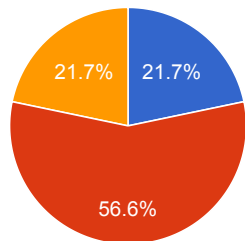

SECRETARIA DE TRABAJO

- Lic. Covid - Grupos de Riesgo: 63
- Guardias: 164
- Licencias: 63