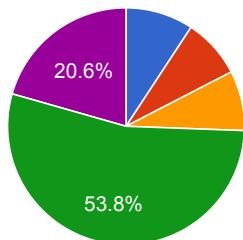

SECRETARIA DE NINEZ ADOL Y FAM

- Lic. Covid - Grupos de Riesgo: 111
- Guardias: 98
- Licencias: 98
- Trabajo en la oficina: 646
- Teletrabajo: 247