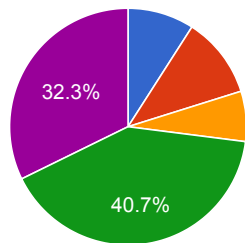

AGCIA. RECAUDACION TRIBUTARIA

- Lic. Covid - Grupos de Riesgo: 45
- Guardias: 55
- Licencias: 34
- Trabajo en la oficina: 202
- Teletrabajo: 160