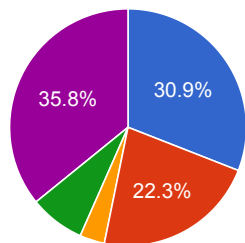

MINISTERIO DE ECONOMIA

- Lic. Covid - Grupos de Riesgo: 82
- Guardias: 59
- Licencias: 9
- Trabajo en la oficina: 20
- Teletrabajo: 95